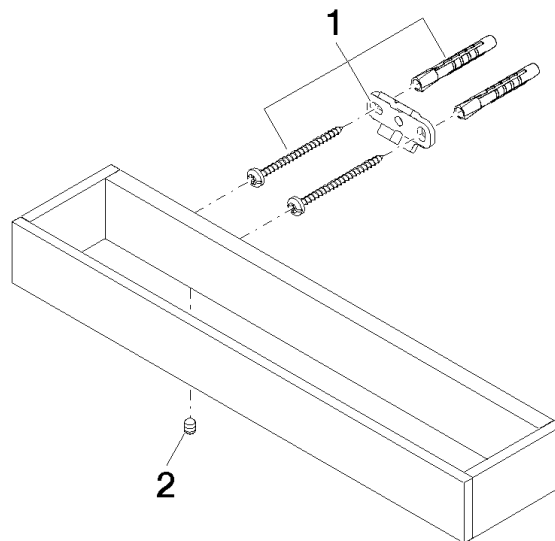

83 030 780

- interasse 185 mm
- larghezza 300mm
- altezza 35 mm
- sporgenza 65 mm

Compatibile con: MEM, CYO

	Champagne spazzolato (Oro 22k)	83 030 780-46
	Cromato	83 030 780-00
	Platinato spazzolato	83 030 780-06
	Platinato	83 030 780-08
	Dark Chrome	83 030 780-19
	Ottone spazzolato (Oro 23k)	83 030 780-28
	Champagne (Oro 22k)	83 030 780-47
	Dark Platinum spazzolato	83 030 780-99

83 030 780

mm [inches]

83 030 780

Parts for other  
finishes can be found  
here: Cromato

### Elenco delle parti di ricambio

N.	Codice articolo	Denominazione	Quantità necessaria	Tempo di produzione
1	05 17 20 717 00 90	set di fissaggio	2	2
2	90 31 11 004 00 90	perno	2	2