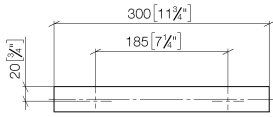

83 030 780

- interasse 185 mm
- larghezza 300mm
- altezza 35 mm
- sporgenza 65 mm

Compatibile con: MEM, CYO

	Champagne spazzolato (Oro 22k)	83 030 780-46
	Cromato	83 030 780-00
	Platinato spazzolato	83 030 780-06
	Platinato	83 030 780-08
	Dark Chrome	83 030 780-19
	Ottone spazzolato (Oro 23k)	83 030 780-28
	Champagne (Oro 22k)	83 030 780-47
	Dark Platinum spazzolato	83 030 780-99

83 030 780

mm [inches]

83 030 780

Parts for other  
finishes can be found  
here: Cromato